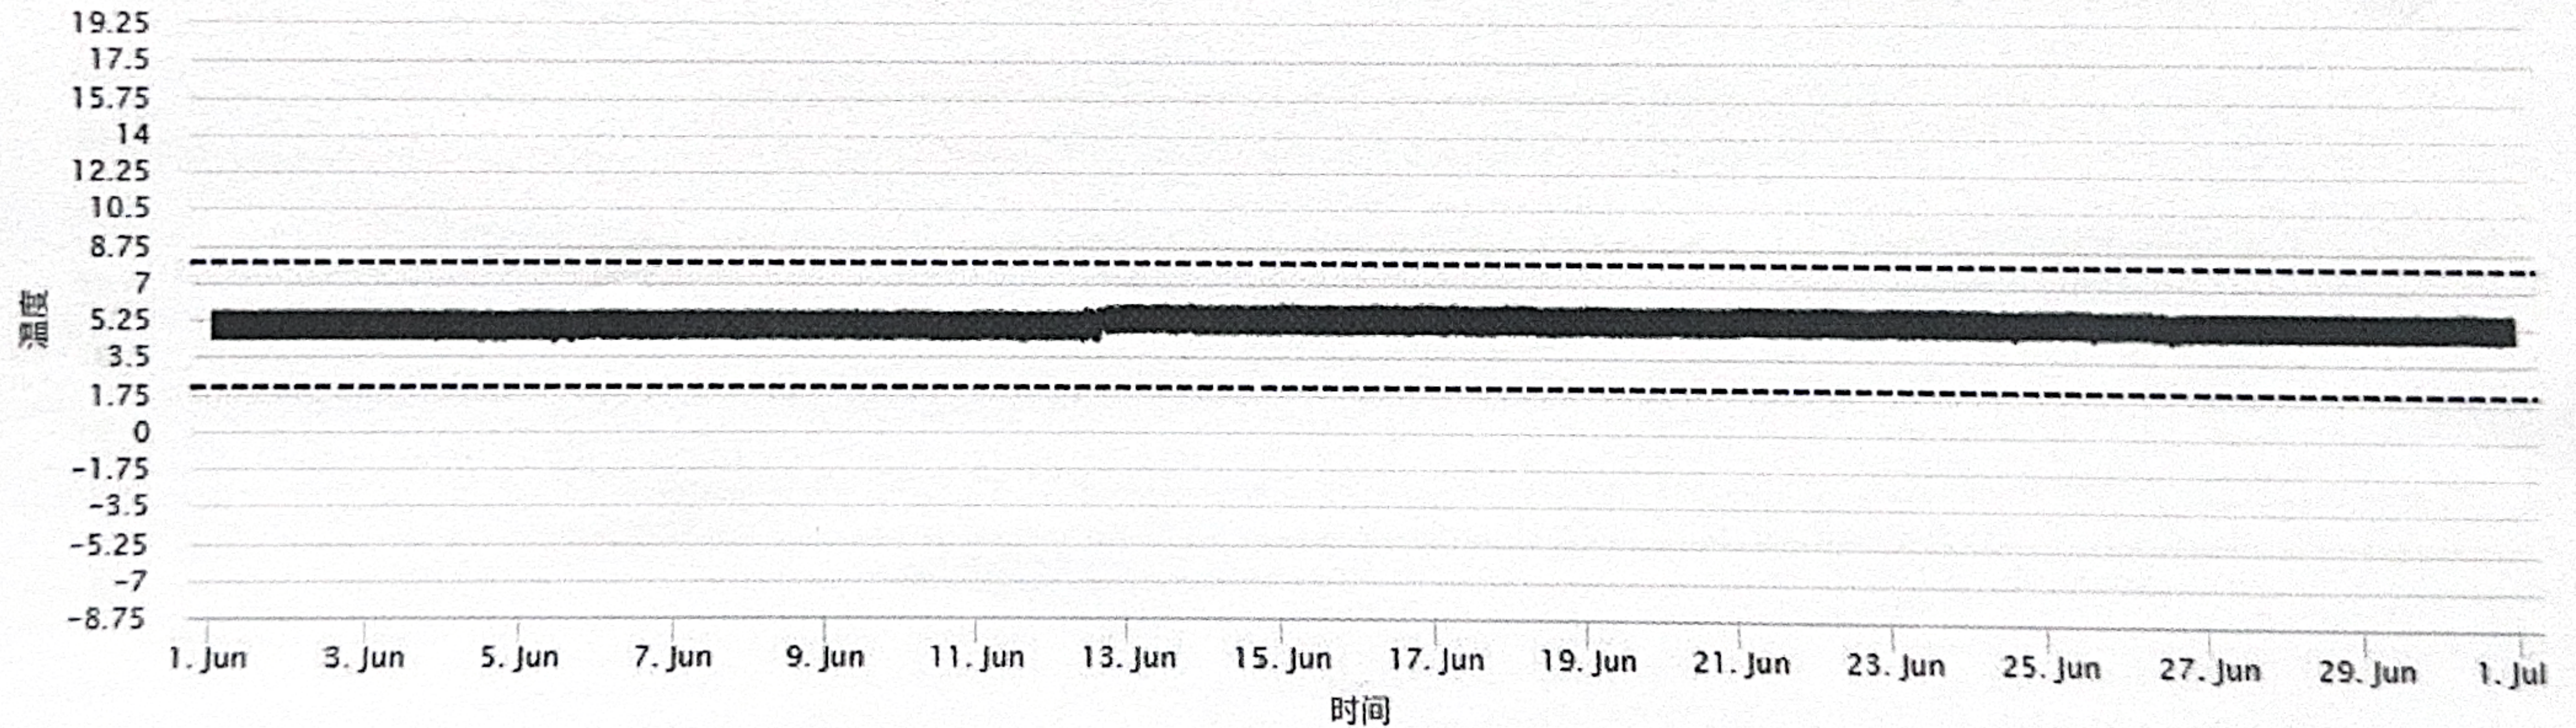

返回

GCP药房2号冰箱

区间内最高温: 5.91°C

区间内最低温: 4.20°C

探头编号: 0416

仓库: 宣武医院 冰箱: GCP药房冰箱2

温度折线图

宣武医院 GCP药房冰箱2